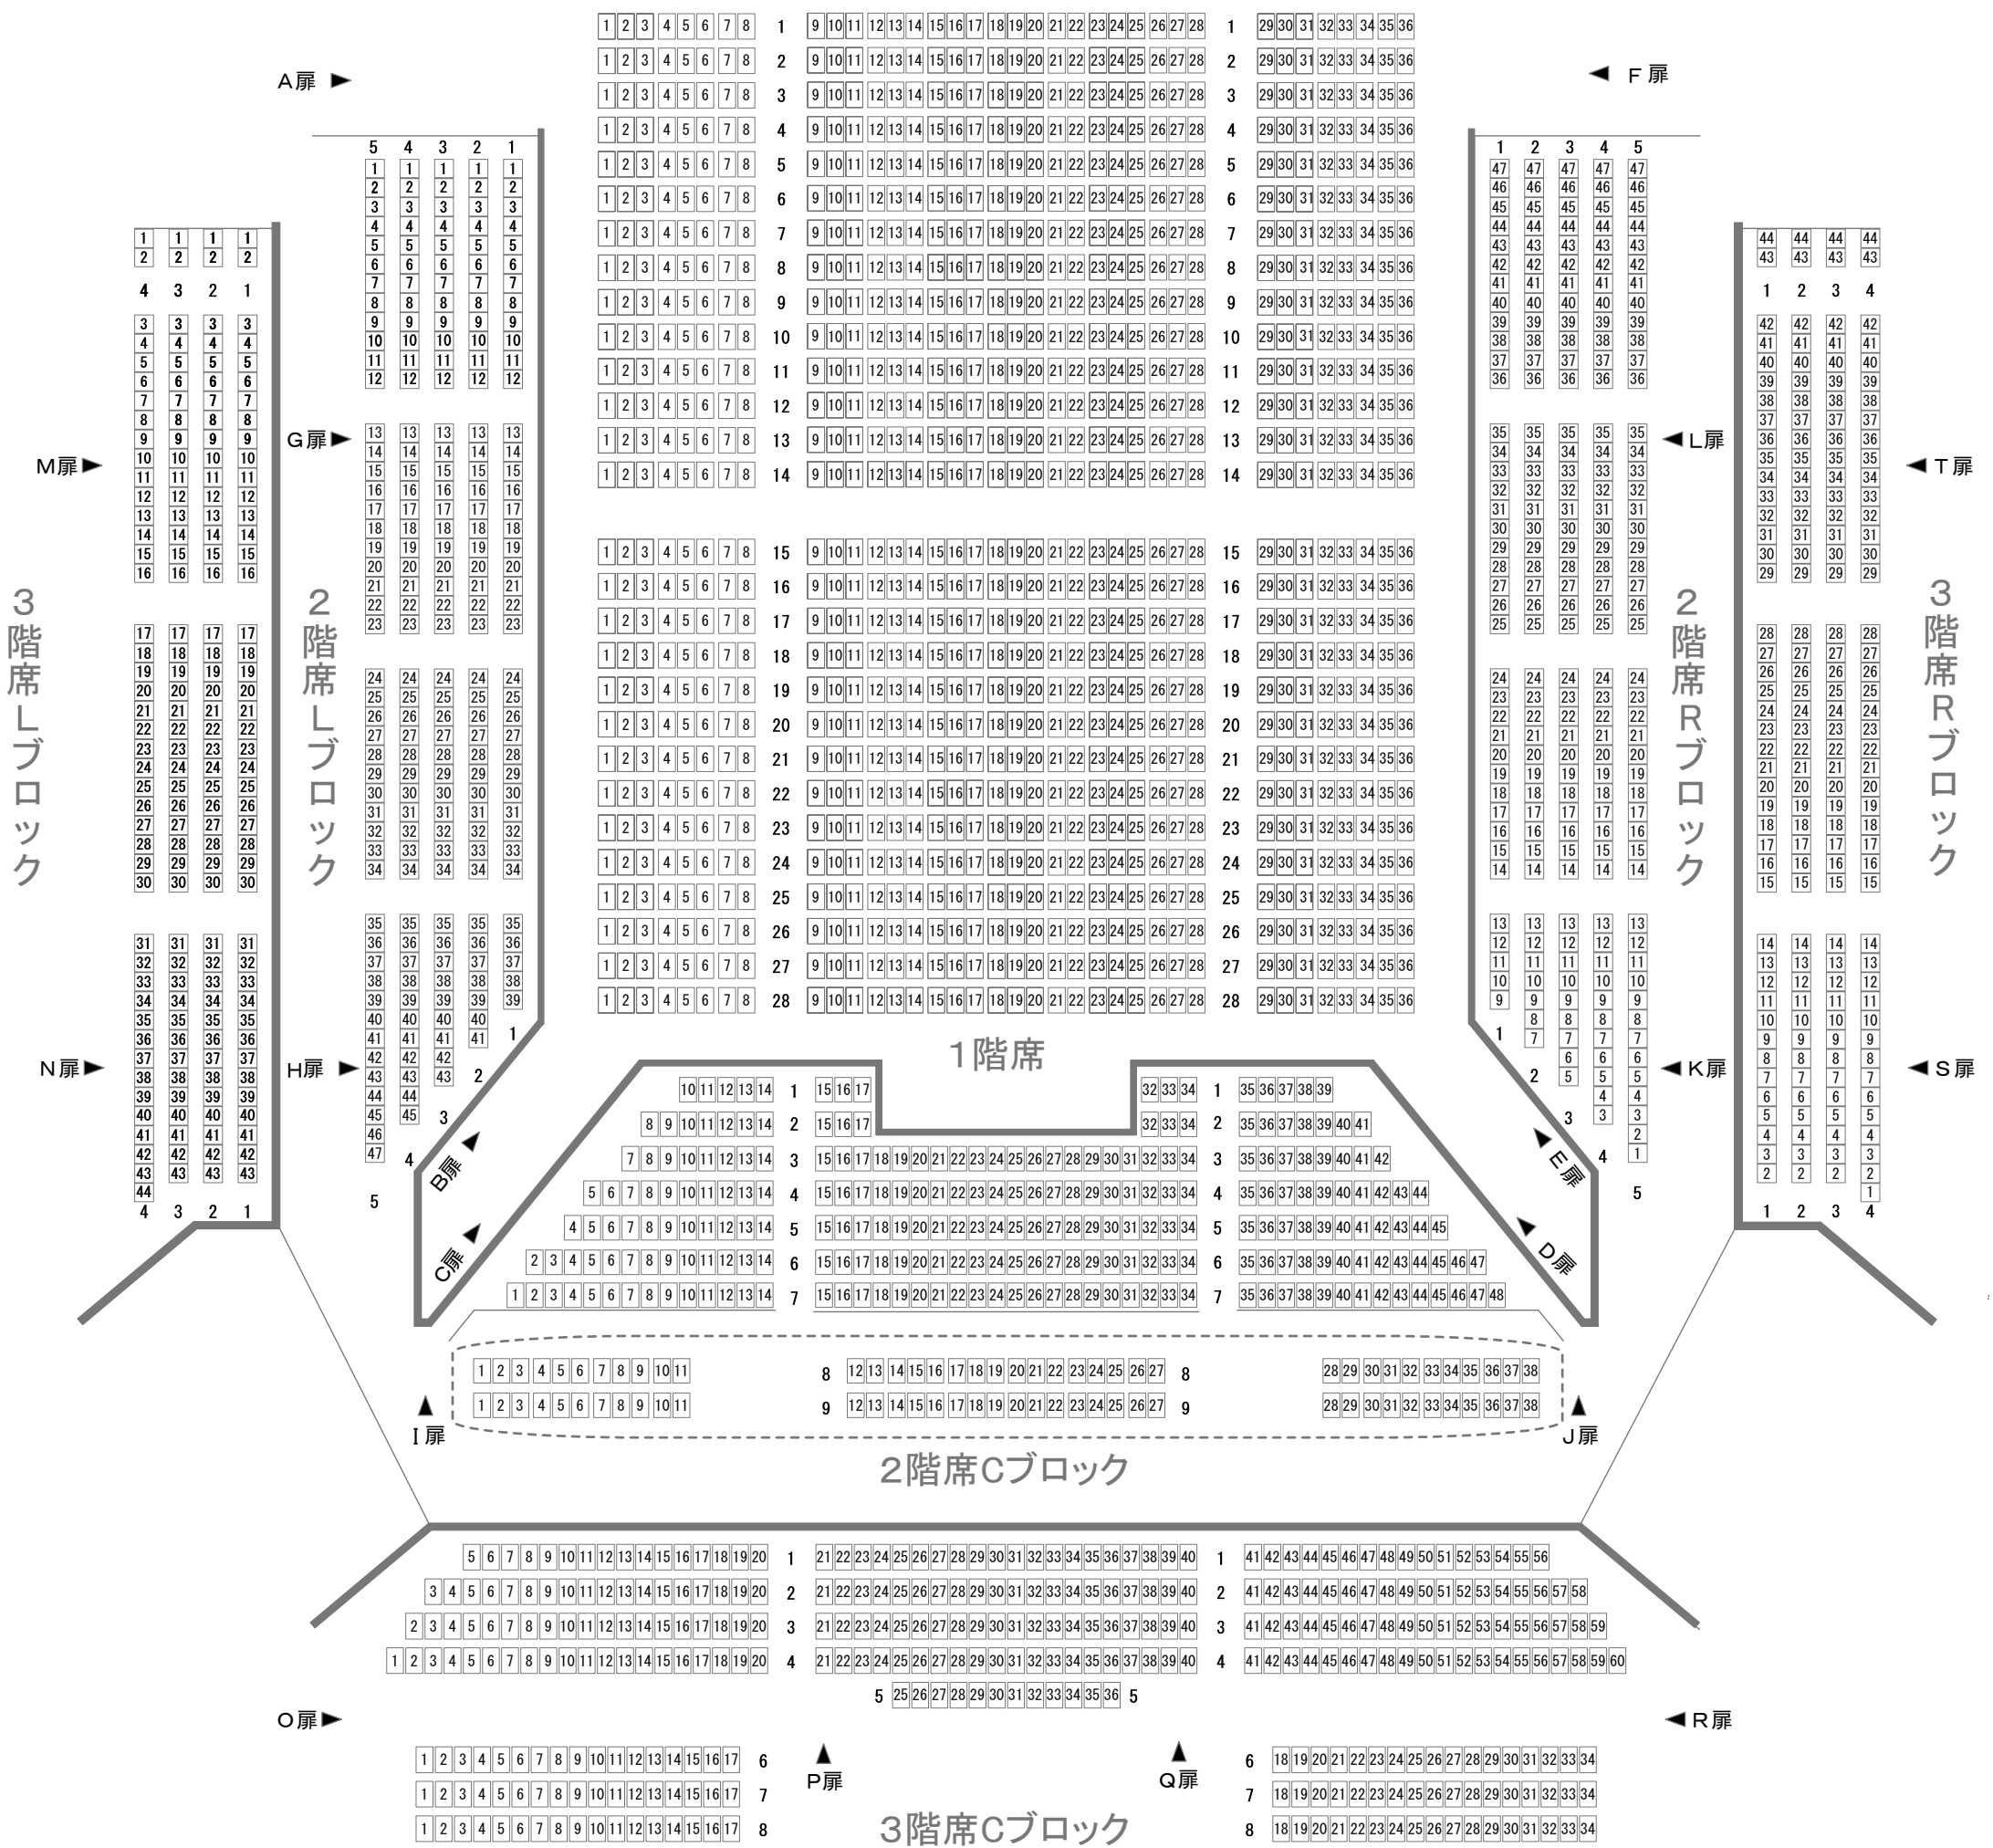

舞台

1階 1008席
 2階 754席
 3階 686席
 8列・9列は車椅子席として使用する場合があります
 1列目は【スタンディング禁止】です

2019. 11月版
 ※本図面は、予告なく変更される場合があります。

TACHIKAWA STAGE GARDEN		客席図 (no scale)	
公演名/	演出/	舞台監督/	美術/
	照明/	音響/	図面No.
			DATE / /