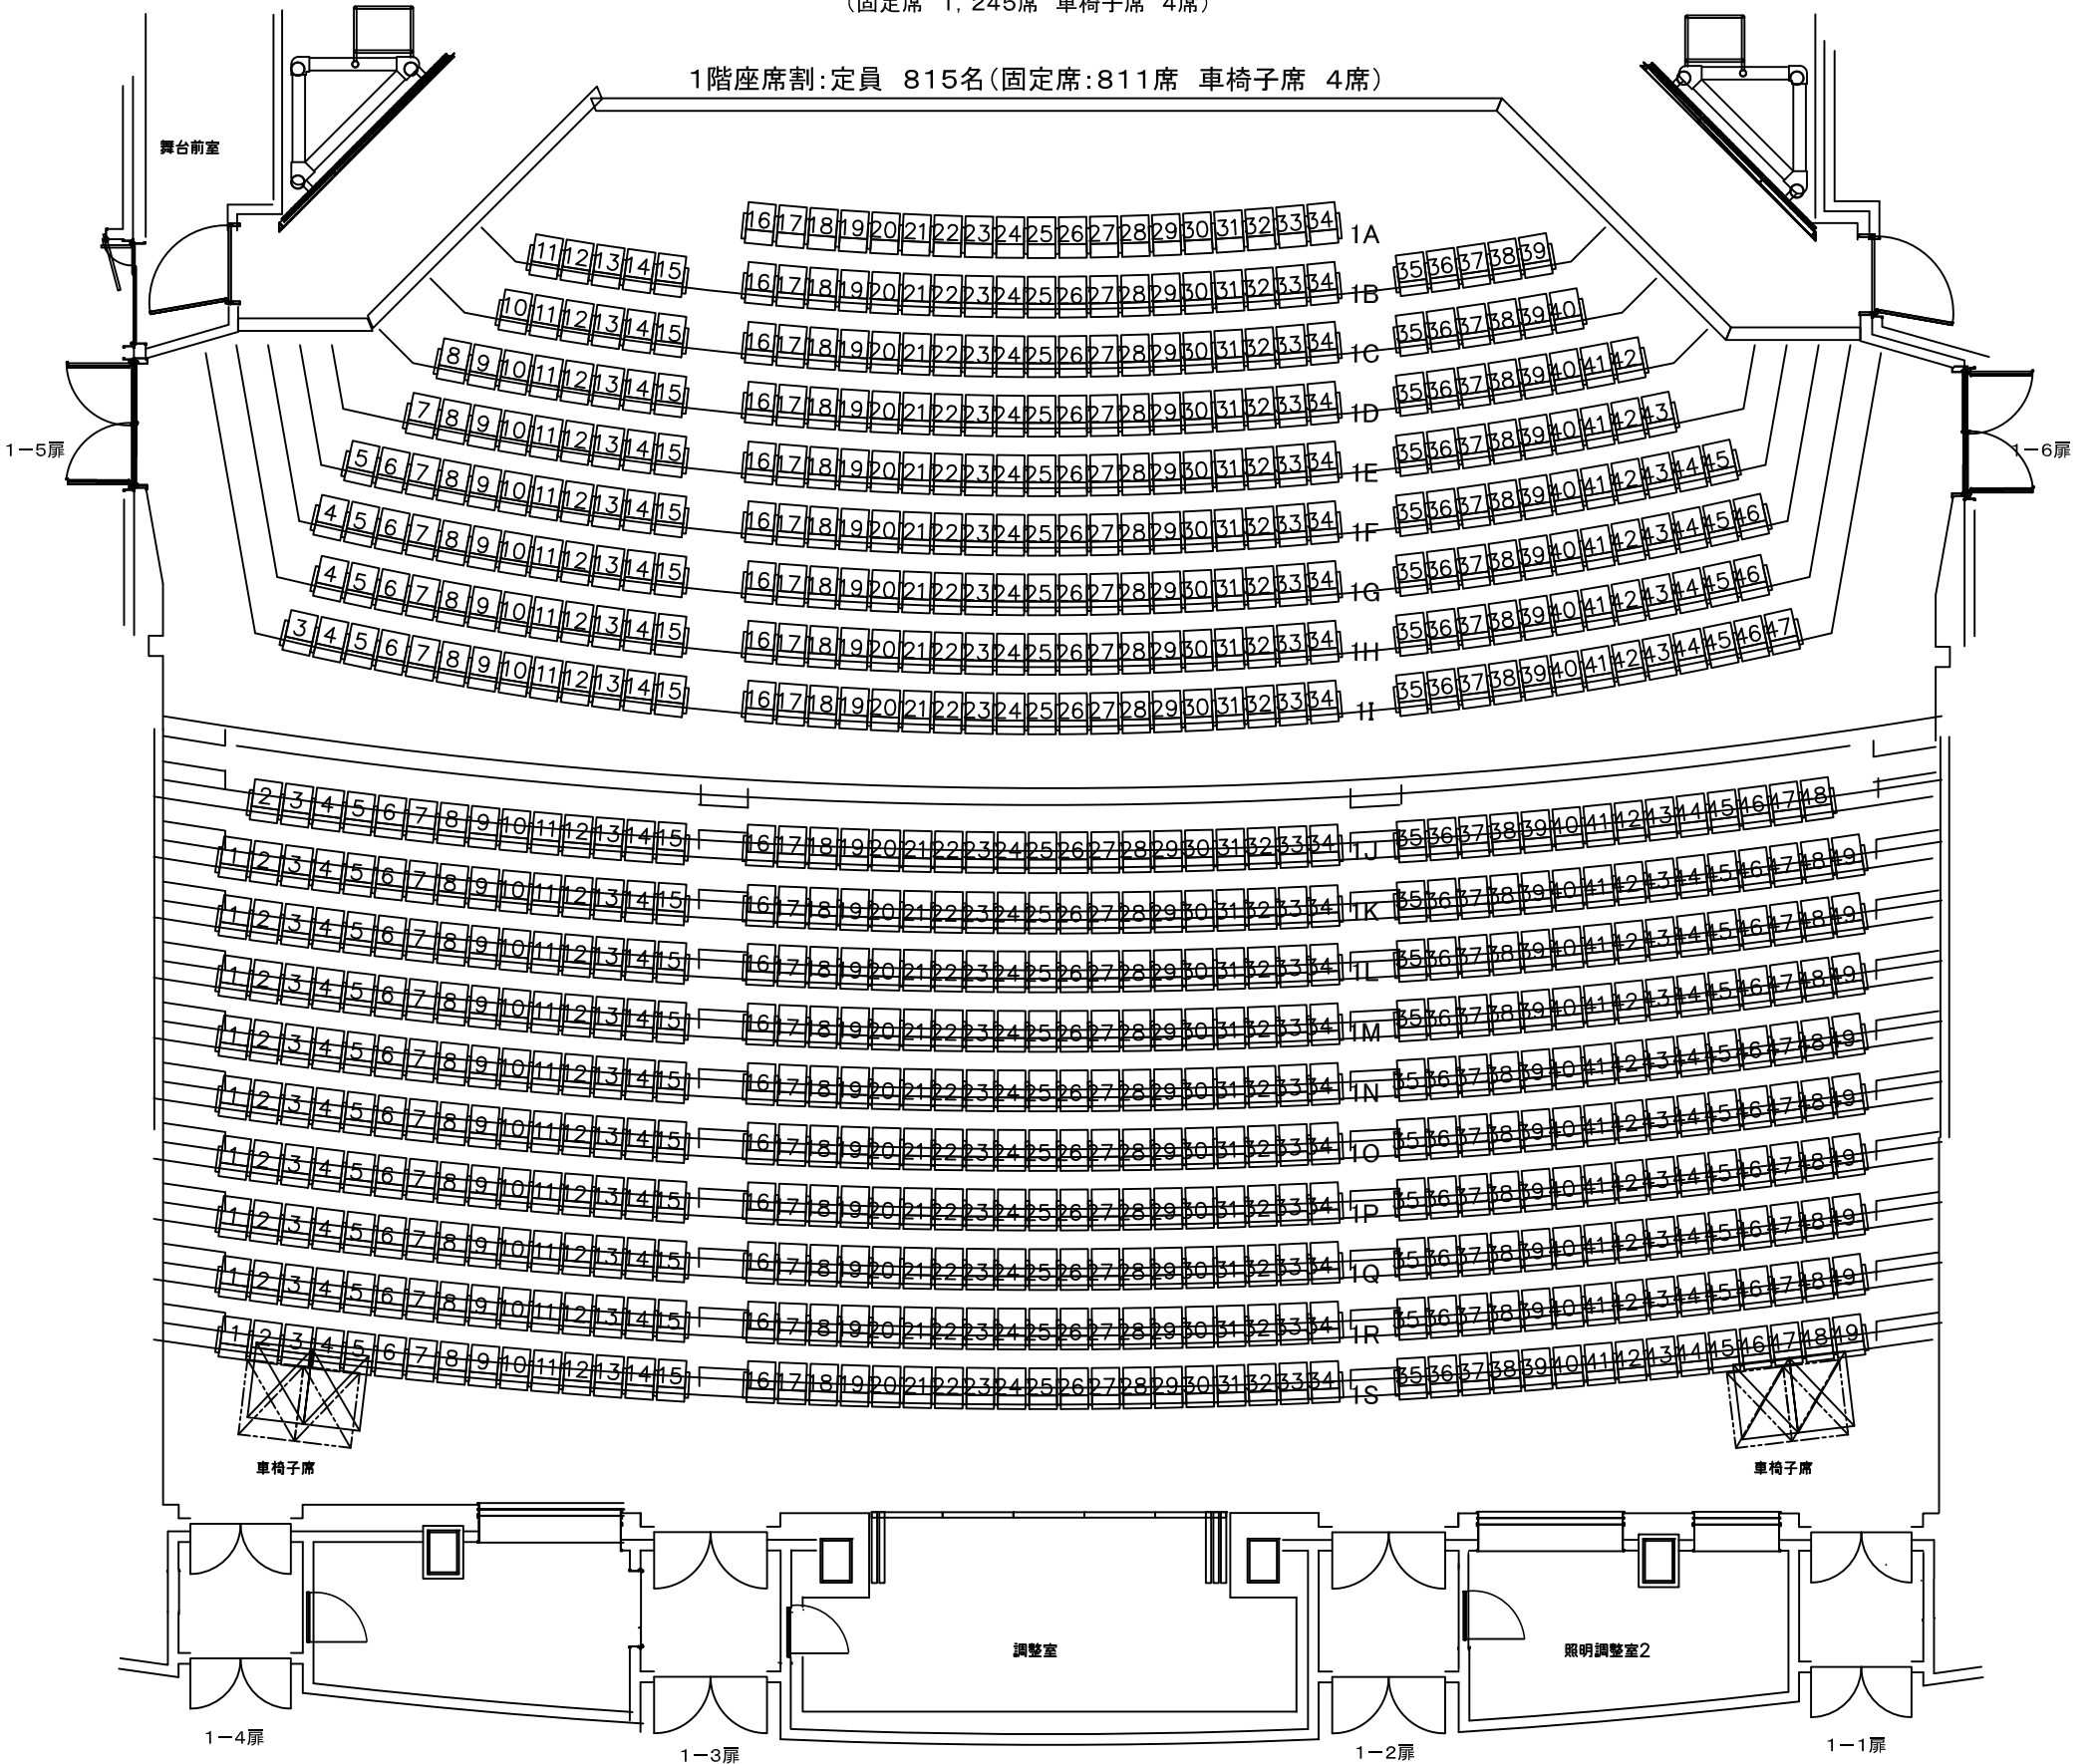

日本青年館ホール座席表

客席数 1,249席
(固定席 1,245席 車椅子席 4席)

1階座席割:定員 815名(固定席:811席 車椅子席 4席)

2階座席割:定員 434名(固定席 434席)